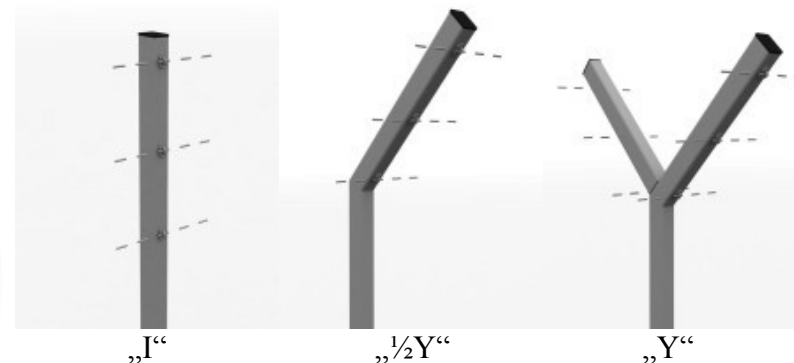

Tvirtinimo elementai O-5:

* Kiekis priklauso nuo standumo briaunų skaičiaus
 Nerūdijančio plieno varžtai, gumos, Zn+RAL.
 Cinkuotoms panelėms rekomenduojama RAL7030
6,0 Lt/vnt

Tvirtinimo kabliukai ir kabės:

1,5 Lt/vnt
1,5 Lt/vnt
1 Lt/vnt

* Nerūdijantis plienas

Apsauginės tvorelės (konsolės) :

Tipas:	Cinkuota	Spalvota
I	31,58	34,4
½Y	31,58	34,4
Y	63,17	69,09

* Su plastmasiniai laikikliais spygliuotai vielai
 Lenkimo kampas 135 laipsniai.