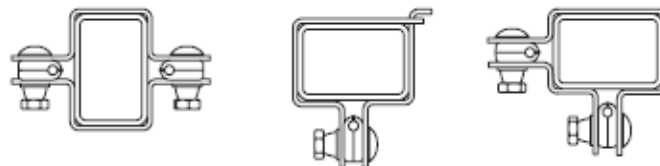

Dažymas kitomis RAL spalvomis :

RAL 6005 (žalia); h=1030,2230,2430 [mm]
1-19 panelės 10%

**RAL 5010 (mėlyna); RAL7016 (grafitinė);
RAL7030 (tamsiai pilka); RAL9016 (balta);
RAL 9005 (juoda); RAL 8014 (ruda).**
1-19 panelės 15%

**RAL 1012 (geltona); RAL 3000 (raudona);
RAL 9006 (pilka)**
1-19 panelės 20%
20-49 panelės 15%
50-99 panelės 10%
100 ir daugiau panelių 5%

Visos kitos spalvos iš RAL spalvų paletės
1-19 panelės 30%
20-49 panelės 25%
50-99 panelės 20%
100 ir daugiau panelių 15%

Tvirtinimo elementai O-5:

* Kiekis priklauso nuo standumo briaunų skaičiaus
Nerūdijančio plieno varžtai, gumos, Zn+RAL.
Cinkuotoms panelėms rekomenduojama RAL7030
6,0 Lt/vnt