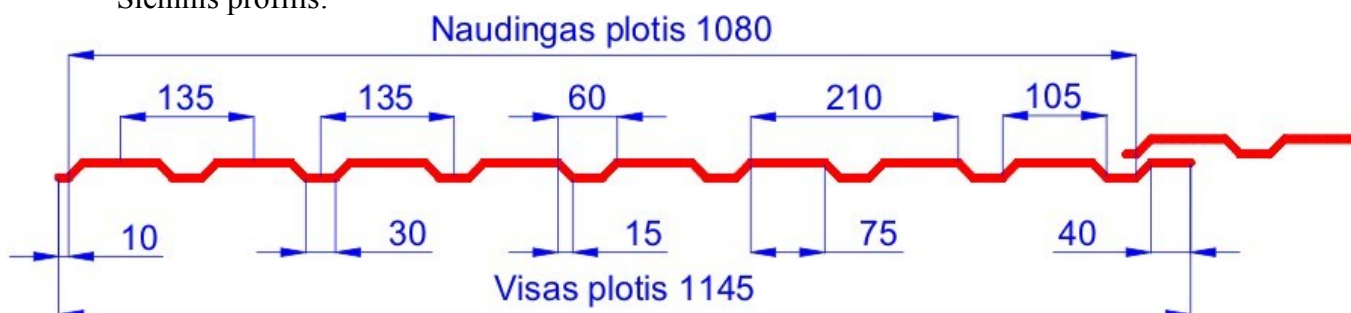

**SKARDOS KAINININKAS**

Kainos galioja nuo 2010 07 14

<b>Cinkuota</b>	<b>Lt/m<sup>2</sup> su PVM</b>
Lygi skarda (plotis 1,25m) :	19,0 Lt/m <sup>2</sup>
Profiluota (dengiamas plotis 1,08 m) :	20,5 Lt/m <sup>2</sup>
Alumocinkas lygi skarda (plotis 1,25m) :	22,0 Lt/m <sup>2</sup>
Alumocinkas profiluota (dengiamas plotis 1,08 m):	23,0 Lt/m <sup>2</sup>

<b>Spalvota</b>	<b>Lt/m<sup>2</sup> su PVM</b>
Lygi skarda (plotis 1,25m) :	21,0 Lt/m <sup>2</sup>
Lygi skarda su plėvele (plotis 1,25m) :	22,0 Lt/m <sup>2</sup>
Profiluota (dengiamas plotis 1,08 m) :	23,0 Lt/m <sup>2</sup>
Čerpinė (max.7,2m dengiamas pl. 1,1m):	24,5 Lt/m <sup>2</sup>

<b>Profilavimas</b>	<b>Lt/m<sup>2</sup> su PVM</b>
Profilavimas iš kliento skardos ( iki 0,5 mm )	5,0 Lt/m <sup>2</sup>

**Matmenys:**

Sieninis profilis:

Stoginis profilis:

Čerpinis profilis: