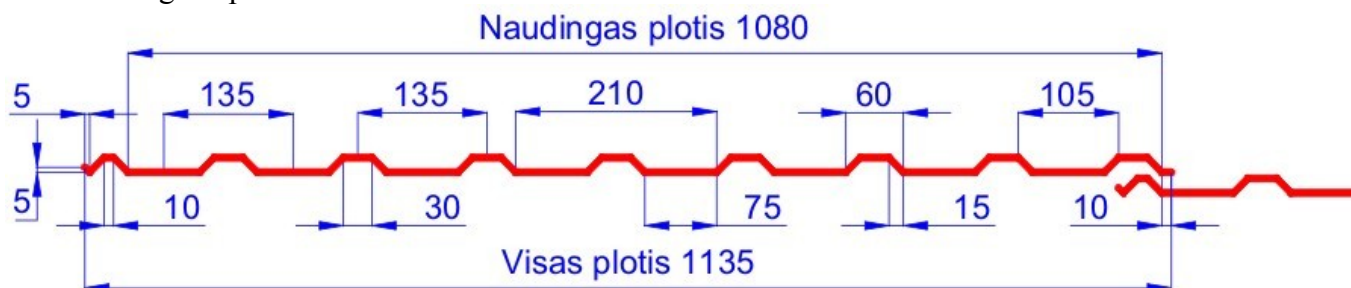

**SKARDOS KAINININKAS**

Kainos galioja nuo 2010 07 14

<b>Cinkuota</b>	<b>Lt/m<sup>2</sup> su PVM</b>
Lygi skarda (plotis 1,25m) :	19,0 Lt/m <sup>2</sup>
Profiluota (dengiamas plotis 1,08 m) :	20,5 Lt/m <sup>2</sup>
Alumocinkas lygi skarda (plotis 1,25m) :	22,0 Lt/m <sup>2</sup>
Alumocinkas profiluota (dengiamas plotis 1,08 m):	23,0 Lt/m <sup>2</sup>

<b>Spalvota</b>	<b>Lt/m<sup>2</sup> su PVM</b>
Lygi skarda (plotis 1,25m) :	21,0 Lt/m <sup>2</sup>
Lygi skarda su plėvele (plotis 1,25m) :	22,0 Lt/m <sup>2</sup>
Profiluota (dengiamas plotis 1,08 m) :	23,0 Lt/m <sup>2</sup>
Čerpinė (max.7,2m dengiamas pl. 1,1m):	24,5 Lt/m <sup>2</sup>

<b>Profilavimas</b>	<b>Lt/m<sup>2</sup> su PVM</b>
Profilavimas iš kliento skardos ( iki 0,5 mm )	5,0 Lt/m <sup>2</sup>

**Matmenys:**

Sieninis profilis:

Stoginis profilis:

Čerpinis profilis: