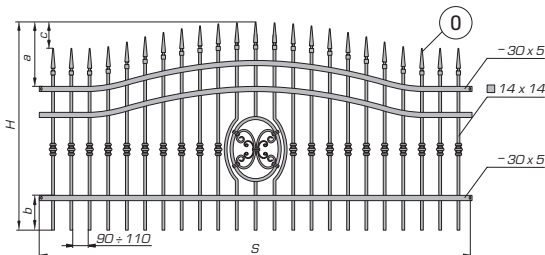

System **Ł&X**
AW.10.56

Gedvydžių g. 17A, LT-06311 Vilnius
Tel. +370 5 2761885
Vilnius@ometal.it

Ramygalos 137F, LT-36220 Panevėžys
Tel.: +370 45 58 66 61
Info@ometal.it

AW.10.56/Wp

(S) 2500 [mm] x (H) 1200 [mm] - 79 kg (S) 2500 [mm] x (H) 1450 [mm] - 90 kg
max: (S) 3000 [mm] x (H) 1750 [mm]

H=1450 : a=370, b=300, c=150, H_{min}=1150 H=1200 : a=370, b=100÷300, c=150, H_{min}=1150

AW.10.56/P

(S) 2500 [mm] x (H) 1200 [mm] - 82 kg (S) 2500 [mm] x (H) 1450 [mm] - 93 kg
max: (S) 3000 [mm] x (H) 1750 [mm]

H=1450 : a=220, b=300, H_{min}=1000 H=1200 : a=220, b=100÷300, H_{min}=1000

U3 C 14 x 14 D 30 x 5