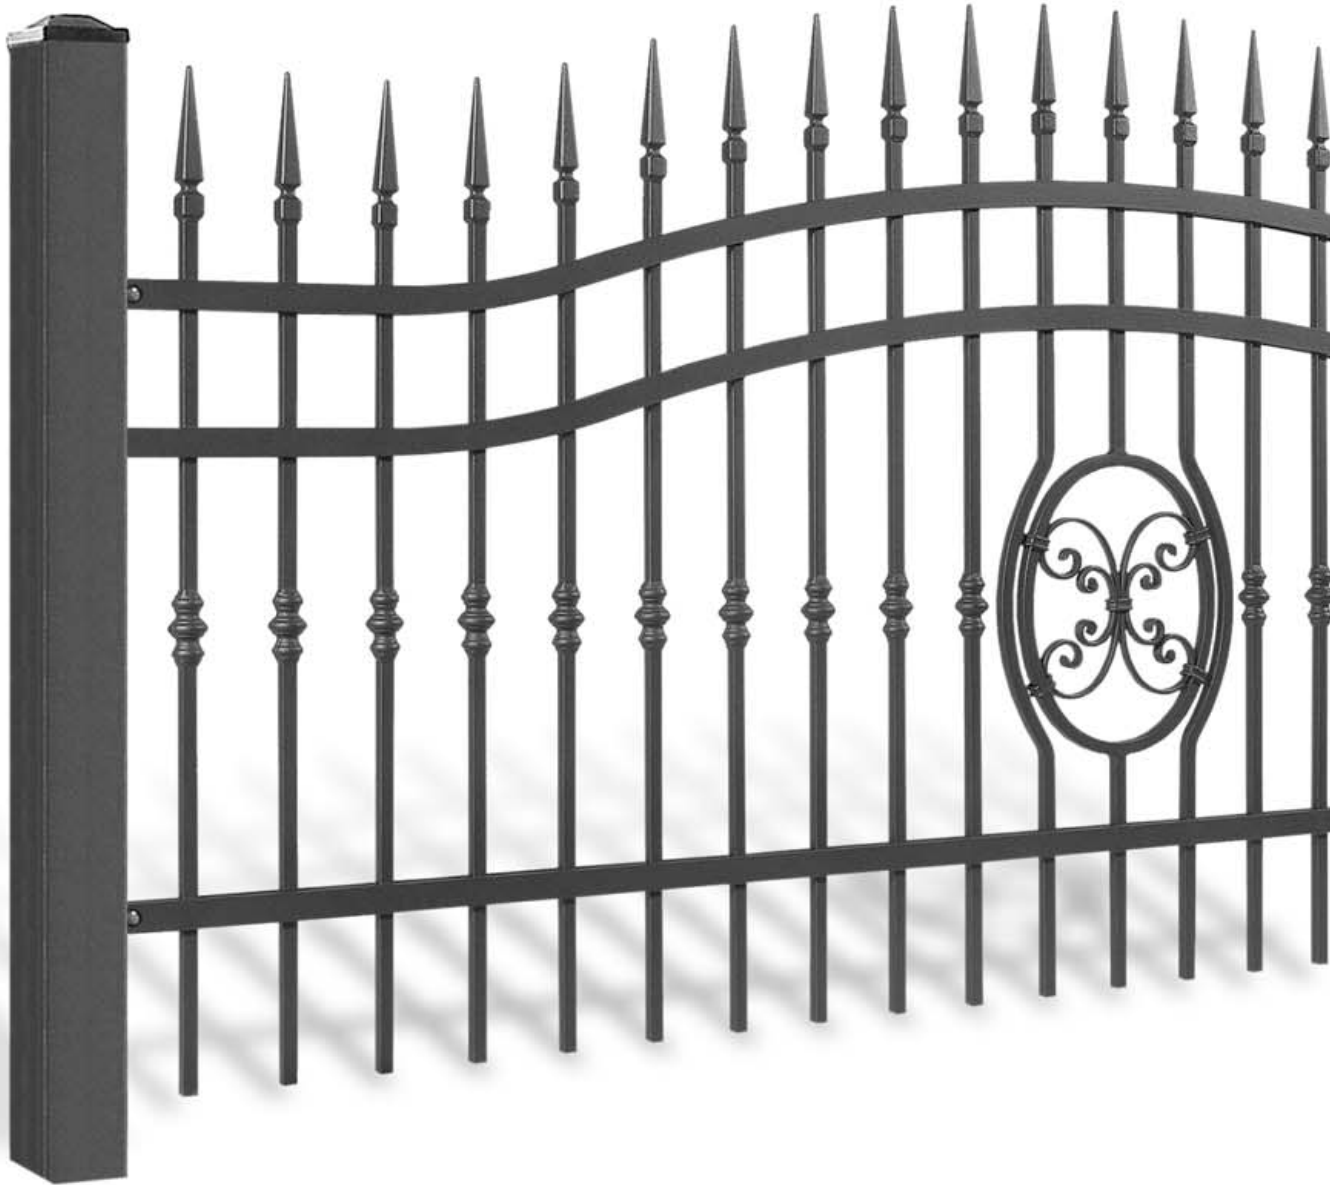

System **Ł&X**
AW.10.56

Gedvydžių g. 17A, LT-06311 Vilnius
Tel. +370 5 2761885
Vilnius@ometal.it

Ramygalos 137F, LT-36220 Panevėžys
Tel.: +370 45 58 66 61
Info@ometal.it

AW.10.56/Wp

(S) 2500 [mm] x (H) 1200 [mm] - 79 kg (S) 2500 [mm] x (H) 1450 [mm] - 90 kg
max: (S) 3000 [mm] x (H) 1750 [mm]

H=1450 : a=370, b=300, c=150, H_{min}=1150 H=1200 : a=370, b=100÷300, c=150, H_{min}=1150

AW.10.56/P

(S) 2500 [mm] x (H) 1200 [mm] - 82 kg (S) 2500 [mm] x (H) 1450 [mm] - 93 kg
max: (S) 3000 [mm] x (H) 1750 [mm]