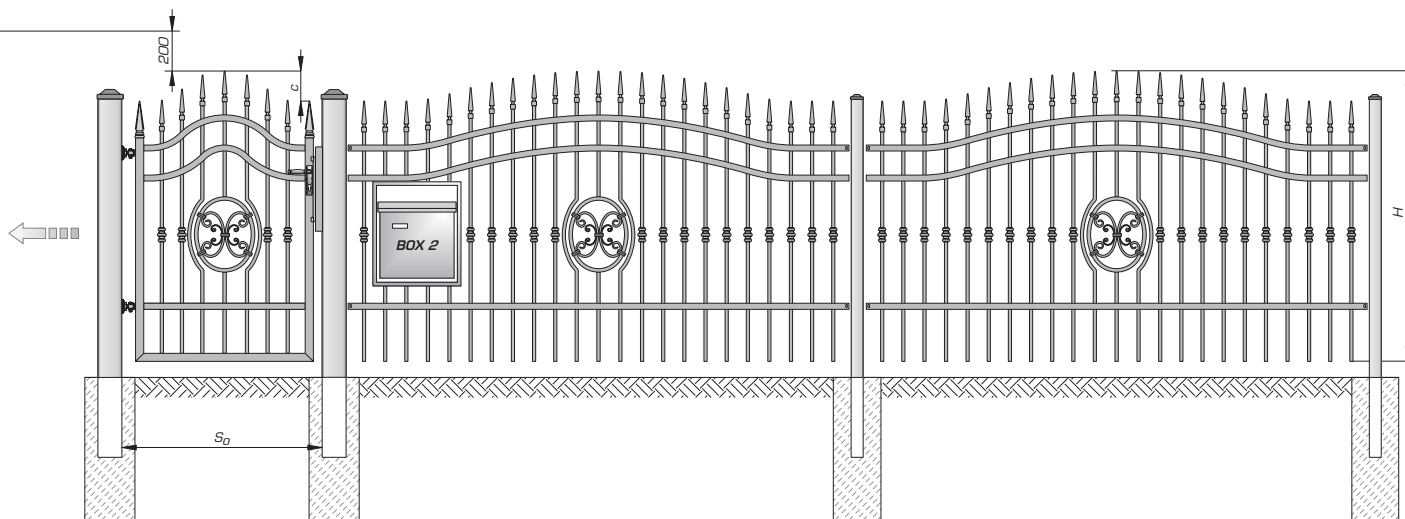

System **Ł&X**
AW.10.56

Gedvydžių g. 17A, LT-06311 Vilnius
Tel. +370 5 2761885
Vilnius@ometal.it

Ramygalos 137F, LT-36220 Panevėžys
Tel.: +370 45 58 66 61
Info@ometal.it

AW.10.56/Wp

(S) 2500 [mm] x (H) 1200 [mm] - 79 kg (S) 2500 [mm] x (H) 1450 [mm] - 90 kg
max: (S) 3000 [mm] x (H) 1750 [mm]

H=1450 : a=370, b=300, c=150, H_{min}=1150 H=1200 : a=370, b=100÷300, c=150, H_{min}=1150

AW.10.56/P

(S) 2500 [mm] x (H) 1200 [mm] - 82 kg (S) 2500 [mm] x (H) 1450 [mm] - 93 kg
max: (S) 3000 [mm] x (H) 1750 [mm]

H=1450 : a=220, b=300, H_{min}=1000 H=1200 : a=220, b=100÷300, H_{min}=1000

U3 C 14 x 14 D 30 x 5