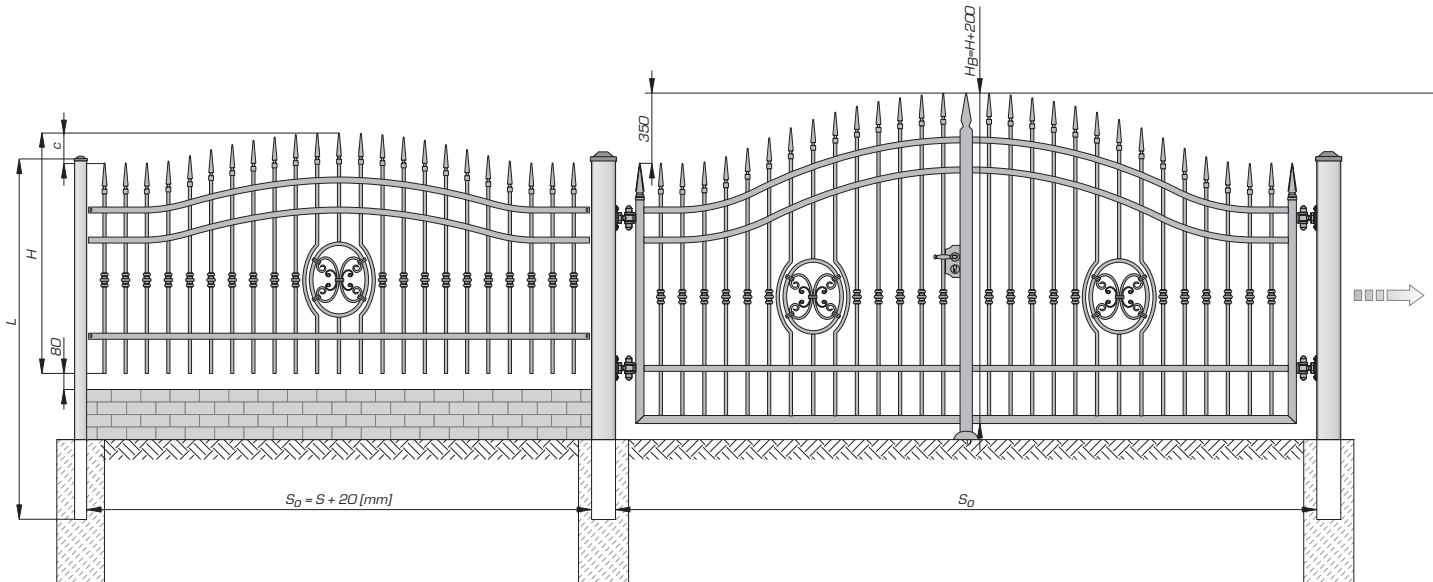

System **Ł&X**
AW.10.56

Gedvydžių g. 17A, LT-06311 Vilnius
Tel. +370 5 2761885
Vilnius@ometal.it

Ramygalos 137F, LT-36220 Panevėžys
Tel.: +370 45 58 66 61
Info@ometal.it

AW.10.56/Wp

(S) 2500 [mm] x (H) 1200 [mm] - 79 kg (S) 2500 [mm] x (H) 1450 [mm] - 90 kg
max: (S) 3000 [mm] x (H) 1750 [mm]

H=1450 : a=370, b=300, c=150, H_{min}=1150 H=1200 : a=370, b=100÷300, c=150, H_{min}=1150

AW.10.56/P

(S) 2500 [mm] x (H) 1200 [mm] - 82 kg (S) 2500 [mm] x (H) 1450 [mm] - 93 kg
max: (S) 3000 [mm] x (H) 1750 [mm]

H=1450 : a=220, b=300, H_{min}=1000 H=1200 : a=220, b=100÷300, H_{min}=1000

U3 C 14 x 14 D 30 x 5