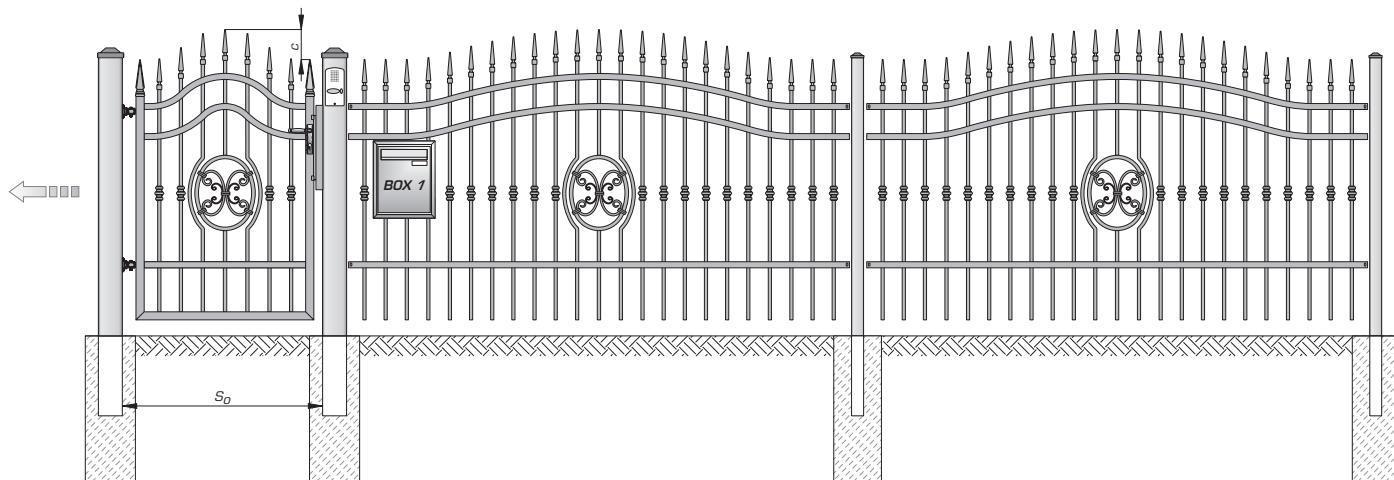

System **Ł&X**
AW.10.56

Gedvydžių g. 17A, LT-06311 Vilnius
Tel. +370 5 2761885
Vilnius@ometal.it

Ramygalos 137F, LT-36220 Panevėžys
Tel.: +370 45 58 66 61
Info@ometal.it

AW.10.56/Wp

(S) 2500 [mm] x (H) 1200 [mm] - 79 kg (S) 2500 [mm] x (H) 1450 [mm] - 90 kg
max: (S) 3000 [mm] x (H) 1750 [mm]

H=1450 : a=370, b=300, c=150, H_{min}=1150 H=1200 : a=370, b=100÷300, c=150, H_{min}=1150

AW.10.56/P

(S) 2500 [mm] x (H) 1200 [mm] - 82 kg (S) 2500 [mm] x (H) 1450 [mm] - 93 kg
max: (S) 3000 [mm] x (H) 1750 [mm]

H=1450 : a=220, b=300, H_{min}=1000 H=1200 : a=220, b=100÷300, H_{min}=1000

U3 C 14 x 14 D 30 x 5