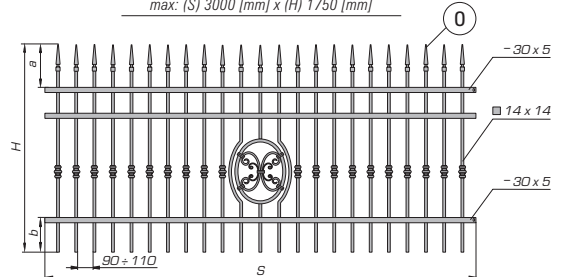

System **Ł&X**
AW.10.56

Gedvydžių g. 17A, LT-06311 Vilnius
Tel. +370 5 2761885
Vilnius@ometal.it

Ramygalos 137F, LT-36220 Panevėžys
Tel.: +370 45 58 66 61
Info@ometal.it

AW.10.56/Wp

(S) 2500 [mm] x (H) 1200 [mm] - 79 kg (S) 2500 [mm] x (H) 1450 [mm] - 90 kg
max: (S) 3000 [mm] x (H) 1750 [mm]

H=1450 : a=370, b=300, c=150, H_{min}=1150 H=1200 : a=370, b=100÷300, c=150, H_{min}=1150

AW.10.56/P

(S) 2500 [mm] x (H) 1200 [mm] - 82 kg (S) 2500 [mm] x (H) 1450 [mm] - 93 kg
max: (S) 3000 [mm] x (H) 1750 [mm]

H=1450 : a=220, b=300, H_{min}=1000 H=1200 : a=220, b=100÷300, H_{min}=1000

U3 C 14 x 14 D 30 x 5