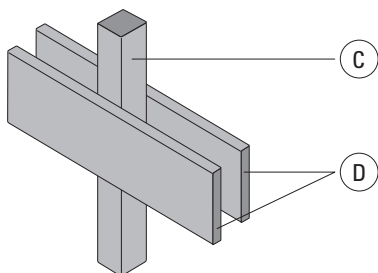

System **Ł&X**
AW.10.56

Gedvydžių g. 17A, LT-06311 Vilnius
Tel. +370 5 2761885
Vilnius@ometal.it

Ramygalos 137F, LT-36220 Panevėžys
Tel.: +370 45 58 66 61
Info@ometal.it

AW.10.56/Wp

(S) 2500 [mm] x (H) 1200 [mm] - 79 kg (S) 2500 [mm] x (H) 1450 [mm] - 90 kg
max: (S) 3000 [mm] x (H) 1750 [mm]

H=1450 : a=370, b=300, c=150, H_{min}=1150 H=1200 : a=370, b=100÷300, c=150, H_{min}=1150

AW.10.56/P

(S) 2500 [mm] x (H) 1200 [mm] - 82 kg (S) 2500 [mm] x (H) 1450 [mm] - 93 kg
max: (S) 3000 [mm] x (H) 1750 [mm]

H=1450 : a=220, b=300, H_{min}=1000 H=1200 : a=220, b=100÷300, H_{min}=1000

U3 C 14 x 14 D 30 x 5