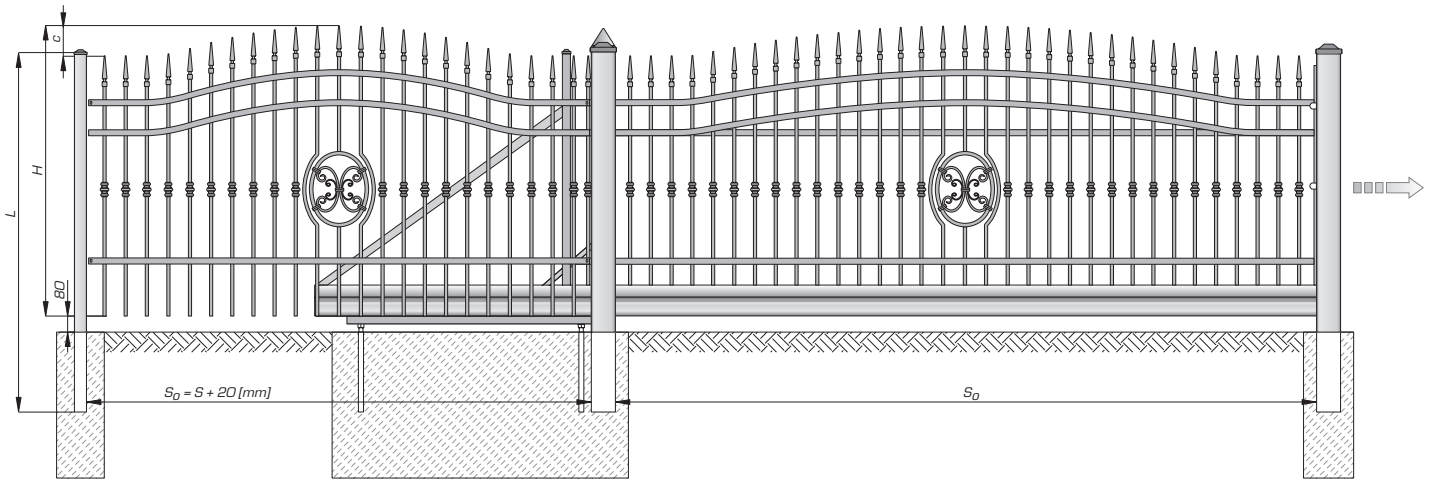

System **Ł&X**
AW.10.56

Gedvydžių g. 17A, LT-06311 Vilnius
Tel. +370 5 2761885
Vilnius@ometal.it

Ramygalos 137F, LT-36220 Panevėžys
Tel.: +370 45 58 66 61
Info@ometal.it

AW.10.56/Wp

(S) 2500 [mm] x (H) 1200 [mm] - 79 kg (S) 2500 [mm] x (H) 1450 [mm] - 90 kg
max: (S) 3000 [mm] x (H) 1750 [mm]

H=1450 : a=370, b=300, c=150, H_{min}=1150 H=1200 : a=370, b=100÷300, c=150, H_{min}=1150

AW.10.56/P

(S) 2500 [mm] x (H) 1200 [mm] - 82 kg (S) 2500 [mm] x (H) 1450 [mm] - 93 kg
max: (S) 3000 [mm] x (H) 1750 [mm]

H=1450 : a=220, b=300, H_{min}=1000 H=1200 : a=220, b=100÷300, H_{min}=1000

U3 C 14 x 14 D 30 x 5